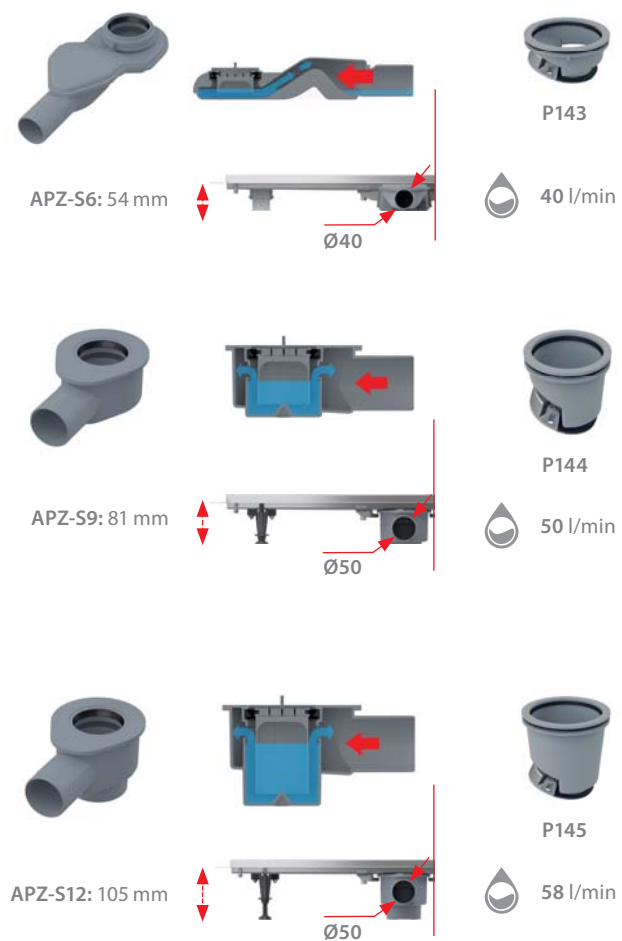

### A moduláris rendszer

Ezt a rendszert azzal a jövőképpel alkottuk meg, hogy minél egyszerűbb legyen a megfelelő modell kiválasztása. A szett három alapvető komponensből áll – a folyóka test, a szifon, és a rács. A folyóka test univerzális az összes rács típushoz. Lejtősen kialakított és három hosszából választható. A szifon elforgató és három változatban kínáljuk. A fő különbség a beépítési magasságban van, és ehhez kapcsolódik a különböző menisegű átfolyás is. A legmagasabb szifon az 58 l/perc átfolyással ideális választás az új építésű lakásokba és általában mindenhol, ahol elegendő tér áll rendelkezésre. A közepes és szuper-alacsony változatok alkalmazása ott ideális, ahol spórolni kell a helytel. A rácsok kivétel perforált, tömör, burkolható és hosszabdás.