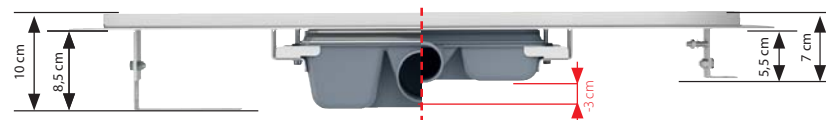

# AZ ALCA ZUHANYFOLYÓKÁK JELLEMZŐI

Látogasson el honlapunkra

Alacsony szerelési magasság

**Alacsony szerelési magasság:**

55 mm szifonnal való folyókáknál 40 mm – es szennycső átmérővel (alkalmas átépítésekhez).  
85 mm szifonnal való folyókáknál 50 mm – es szennycső átmérővel (alkalmas új épületeknél).