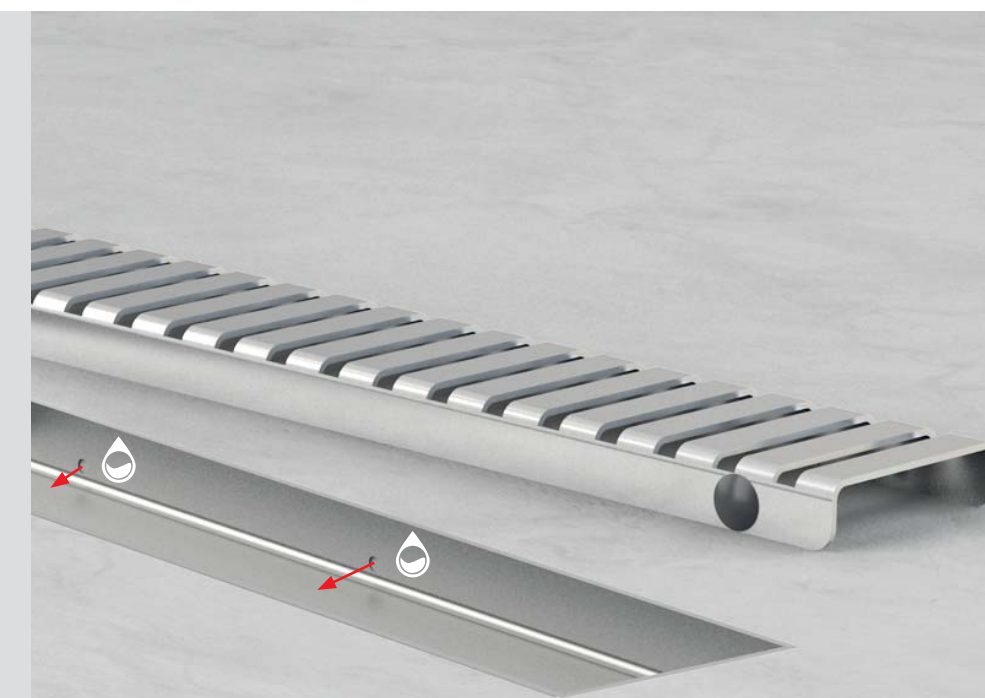

**Vízelvezető nyílások a zuhanyfolyóka testben**

**A másodlagos vízelvezetés alapelve**

A víz a zuhanyfülkéből elsősorban befolyik a rácson keresztül a zuhanyfolyókába majd a szifonon keresztül a szennyvícsatornába. Porózus tömitések vagy apróbb repedések a talajcsempe és a zuhanyfolyóka között, okozhatnak kis mennyiségű vízszivárgást a burkolat alatt. A másodlagos vízelvezetés biztosítja a víz elfolyását a vízelvezető nyílásokon keresztül vissza a zuhanyfolyókába. Tehát úgy működik, mint egy biztosíték a zuhanyfülke utólagos vízelvezetésére.

**Alapos szerelés**

Az ilyen típusú zuhanyfolyóka kiválasztásánál a legfontosabb az alapos vízszigetelés, hogy a másodlagos vízelvezetés jól működjön.

**APZ1S + LINE rács**  
Rozsdamentes zuhanyfolyóka perforált ráccsal