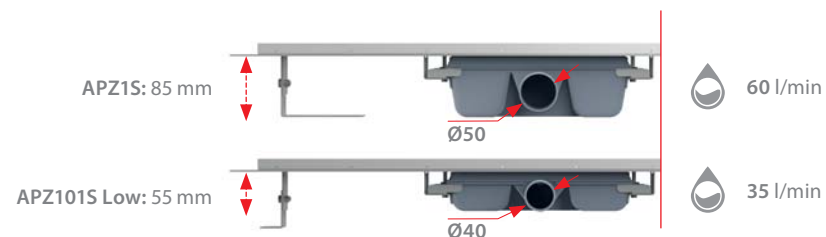

# MÁSODLAGOS VÍZELVEZETÉS.

25  
ÉV GARANCIA