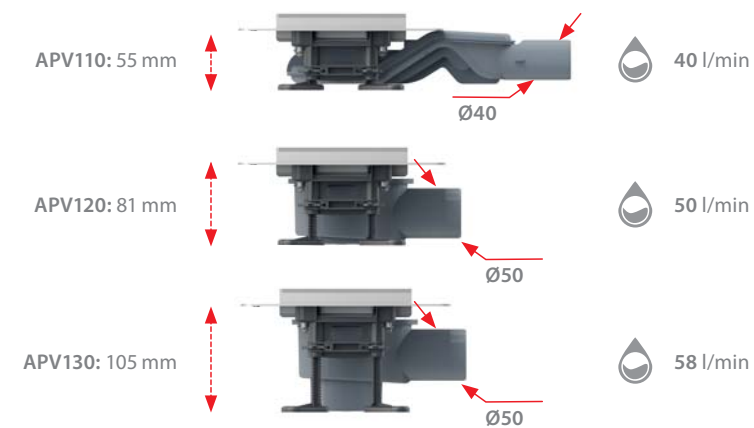

↓
Csúcs a padlóösszefolyók között

A pontszerű vízvezetési újdonságot a rozsdamentes folyókáink alternatívájaként készítettük. Ez a felhasználók számára egy másik érdekes vízvezetési lehetőség, miközben megmaradnak a kiváló műszaki jellemzők és a modern dizájn. Azoknak, akik a pontszerű vízvezetést választják, vagy különböző okok miatt nem tudják használni a zuhanyfolyókát, ez a padlóösszefolyó egyértelmű választás.

↓
Rozsdamentes luxus kivitel

A rozsdamentes padlóösszefolyóinkat úgy terveztük és fejlesztettük, hogy megfeleljenek a korszerű fürdőszoba végső kinézetére vonatkozó magas követelményeknek. A gyártáshoz használt fejlett technológia lehetővé teszi, hogy a látható rész egyetlen darab masszív rozsdamentes acélból készüljön, felesleges hézagok, hegesztések és egyéb zavaró elemek nélkül. A padlóösszefolyó egy kompakt egységet alkot, megfelelő minden modern fürdőszobának. A rozsdamentes pontszerű vízvezetéssel egy letisztult dizájnt, és egy magasan funkcionáló műszaki elemet kapunk a fürdőszobánkban.

↓
Rácsok, nem csupán a csempe behelyezéséhez

A pontszerű összefolyóval három rács típusból választhat. A legérdekesebb változat a burkolható leeresztő rács használata, amely segítségével az összefolyó beleolvad a fürdőszoba padlójába. A második típus egy tömör rács, amely egy darab acélból készül, az összefolyóházzal egységes hatást vált ki. A harmadik változat egy rozsdamentes perforált rács, amely a pontos vízszögű vágású gyártásnak köszönhetően, pontosan illeszkedik az összefolyóházba.

↓
A szifon három magassági változata

A tökéletes szerelési változékonyságot a három szifon típus biztosítja, melyek az új pontszerű lefolyókkal használhatók. A legalacsonyabb szifon változatot, amely magassága 55 mm, olyan térben használható, ahol minimális a padló magasság, miközben megmarad a magas vízvezetés. Mindhárom szifon változat szerkezetét úgy alakítottuk, hogy könnyen tisztíthatók legyenek vegyszerek nélkül, és hogy egyszerű legyen a szerelésük és a karbantartásuk.