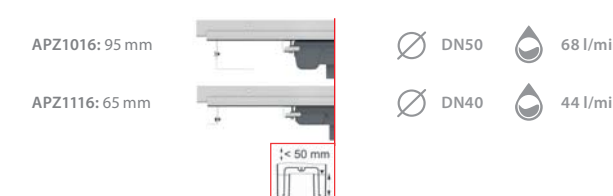

APZ1016 Wall, APZ1116 Wall Low
Zuhanyfolyóka peremmel tömör rácsokhöz
és szegéllyel falba építéshez, függőleges lefolyó
(300, 550, 650, 750, 850, 950, 1050, 1150 mm)