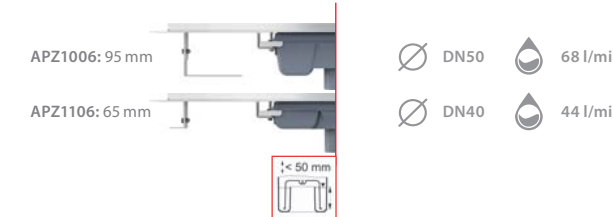

APZ1006 Professional, APZ1106 Professional Low
Zuhanyfolyóka peremmel tömör rácsokhöz, függőleges lefolyó
(300, 550, 650, 750, 850, 950, 1050, 1150 mm)