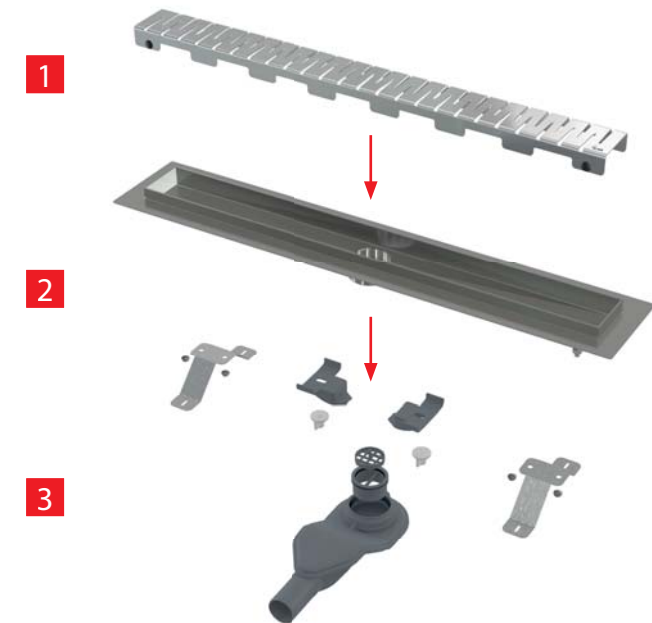

ALCA EGYENES VONALÚ ROZSDAMENTES ZUHANYFOLYÓKÁK

Látogasson el honlapunkra

Zuhanyfolyóka APZ13 Modular

Az APZ 13 Modular Zuhanyfolyóka konfigurációja