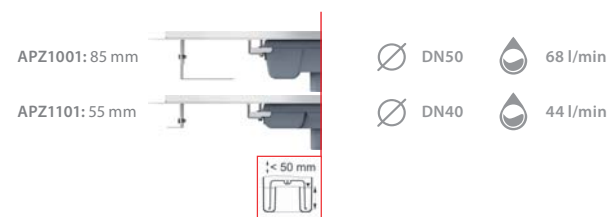

APZ1001, APZ1101 Low
Zuhanyfolyóka peremmel perforált rácsokhöz, függőleges lefolyóval
(300, 550, 650, 750, 850, 950, 1050, 1150, 1450 mm)