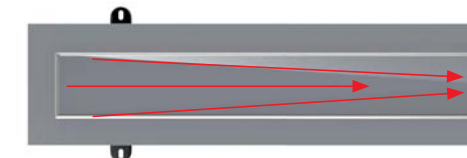

A folyókaház belső lejtése

Bemutatjuk új megoldásunkat, a belső lejtést, amely biztosítja a maximális víz lefolyást. Ugyanakkor megkönnyíti a kézi tisztítást.