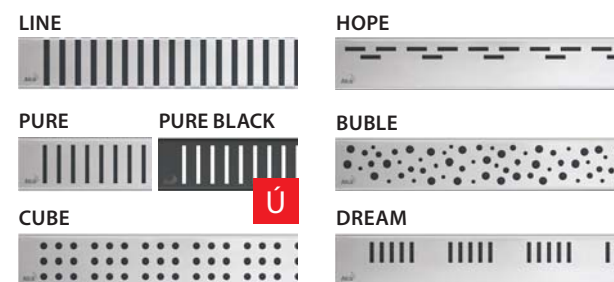

APZ1004 Flexible, APZ1104 Flexible Low
Zuhanyfolyóka falhoz beállítható szigetelési gallérral,
peremmel perforált rácsokhöz, függőleges lefolyóval
(550, 650, 750, 850, 950, 1050, 1150 mm)