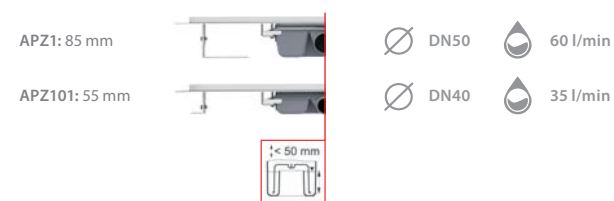

ALCA EGYENES VONALÚ ROZSDAMENTES ZUHANYFOLYÓKÁK

Látogasson el honlapunkra

Perforált rácsokhöz

APZ1, APZ101 Low, APZ1S, APZ101S Low
APZ1BLACK, APZ101BLACK Low
Zuhanyfolyóka peremmel perforált rácsokhöz
(300, 550, 650, 750, 850, 950, 1050, 1150, 1450 mm)