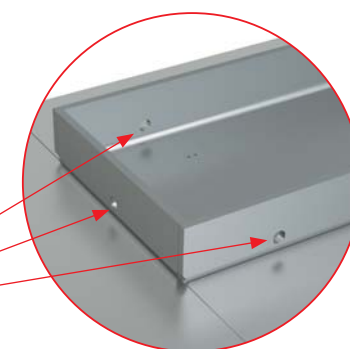

**Vízelvezető nyílások a zuhanyfolyóka testben**

**A másodlagos vízelvezetés alapelve**

A víz a zuhanyfülkéből elsősorban befolyik a rácson keresztül a zuhanyfolyókába majd a szifonon keresztül a szennyvícsatornába. Porózus tömitések vagy apróbb repedések a talajcsempe és a zuhanyfolyóka között, okozhatnak kis mennyiségű vízszivárgást a burkolat alatt. A másodlagos vízelvezetés biztosítja a víz elfolyását a vízelvezető nyílásokon keresztül vissza a zuhanyfolyókába. Tehát úgy működik, mint egy biztosíték a zuhanyfülke utólagos vízelvezetésére.