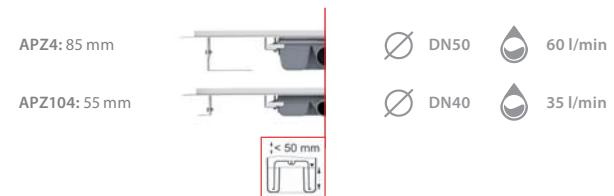

APZ4 Flexible, APZ104 Flexible Low
Zuhanyfolyóka falhoz beállítható szigetelési gallérral,
peremmel perforált rácsokhöz
(550, 650, 750, 850, 950, 1050, 1150 mm)