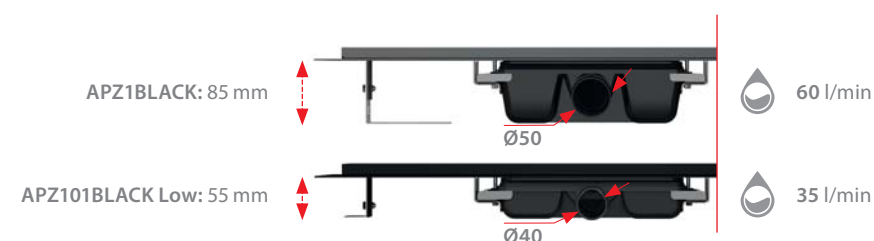

## FEKETE-MATT KOMBINÁCIÓ ÚJ SZÍNT AD FÜRDŐSZOBÁJÁNAK

**Zuhanyfolyóka  
APZ1BLACK  
fekete-matt kivitelben**

Az egyenesvonalú zuhanyfolyókákat APZ1 és APZ101 kiegészíti a PURE BLACK rács modern fekete-matt kivitelben. Adja meg fürdőszobájának a tökéletes eredetiséget.