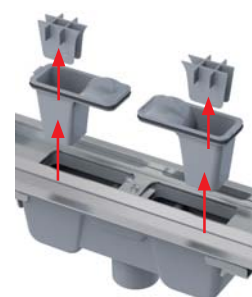

Felhasznált anyag: polipropilén

Szerkezet: 2 vízvezető kamra, 2 kivethető lefolyó elem, 2 védőrács

Tisztíthatóság: A védőrács nagyobb szennyeződést fog fel, a szűrő és a lefolyó elem kivételével könnyen tisztítható, egészen a szennyacsatornáig.