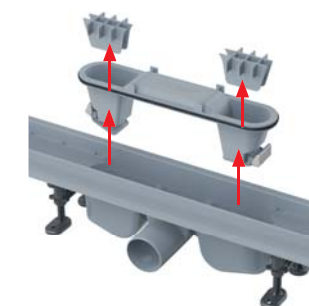

APZ8 / APZ9 / APZ10: 62 mm

30 l/min

Ø40

APZ12: 85 mm

63 l/min

Ø50

**APZ8, APZ9 és APZ10  
Simple folyóka**

Alapmodel a műanyag folyókák sorából, alacsony, 62 mm-es szerkezettel, különösen olyan átépítéseknek alkalmas, ahol gondot okoz a kevés hely a padlózatban. Mindegyik folyóka csomagolása tartalmazza a teljes készletet, beleértve a rácsot, a rögzítő lábakat, az elemeket, és a vízszigetelő szalagot. A rács kínálatunkban három dizájn található.