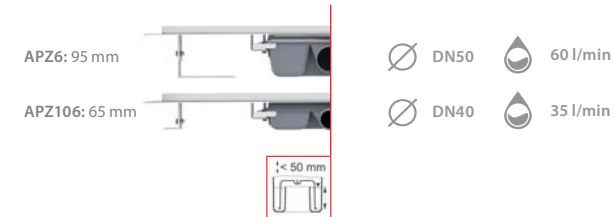

Tömör rácsokhöz

APZ6 Professional, APZ106 Professional Low
Zuhanyfolyóka peremmel tömör rácsokhöz
(300, 550, 650, 750, 850, 950, 1050, 1150 mm)