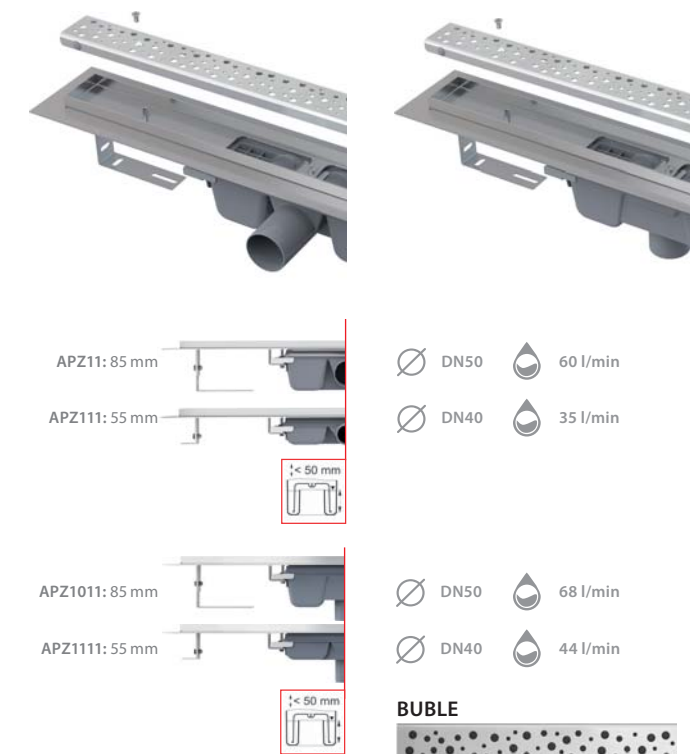

Antivandal

APZ11 Antivandal, APZ111 Antivandal Low
Antivandal" zuhanyfolyóka ráccsal (300, 550, 650, 750, 850, 950, 1050, 1150 mm)

APZ1011 Antivandal, APZ1111 Antivandal Low
Antivandal" zuhanyfolyóka ráccsal, függőleges lefolyóval (300, 550, 650, 750, 850, 950, 1050, 1150 mm)