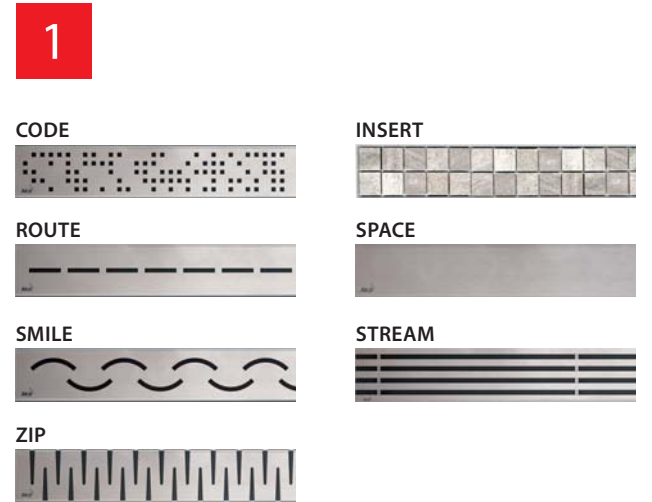

ALCA EGYENES VONALÚ ROZSDAMENTES ZUHANYFOLYÓKÁK

Látogasson el honlapunkra

Zuhanyfolyóka APZ13 Modular

Az APZ 13 Modular Zuhanyfolyóka konfigurációja