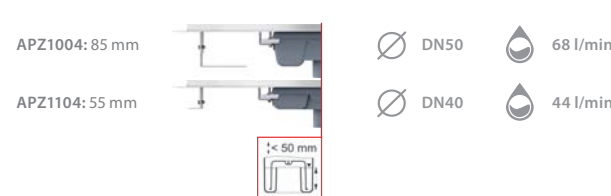

APZ1004 Flexible, APZ1104 Flexible Low
Zuhanyfolyóka falhoz beállítható szigetelési gallérral,
peremmel perforált rácsokhöz, függőleges lefolyóval
(550, 650, 750, 850, 950, 1050, 1150 mm)