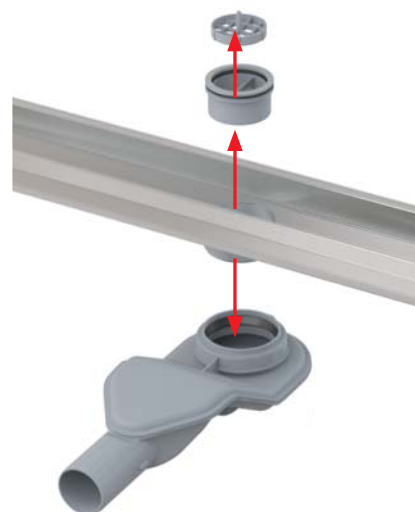

Tisztítható szifon

A vízbűzzár szűrővel van ellátva, amely felfogja a hajszálakat, és az egyéb szennyeződést. Az egész rendszer egyszerűen kivehető a szifon tökéletes tisztításához, vegyi anyagok használata nélkül. A szennyvízcsatorna kitisztításához az erre alkalmas eszközök használhatóak.