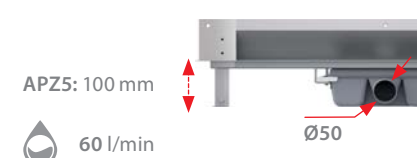

↓ APZ5-EDEN Kryt nerez-lesk