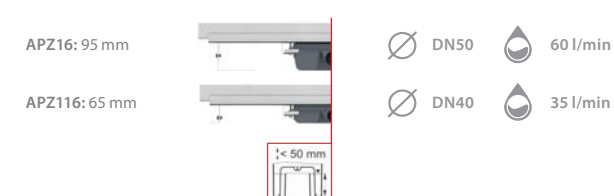

APZ16 Wall, APZ116 Wall Low
Zuhanyfolyóka peremmel tömör rácsokhöz
és szegéllyel falba építéshez
(300, 550, 650, 750, 850, 950, 1050, 1150 mm)