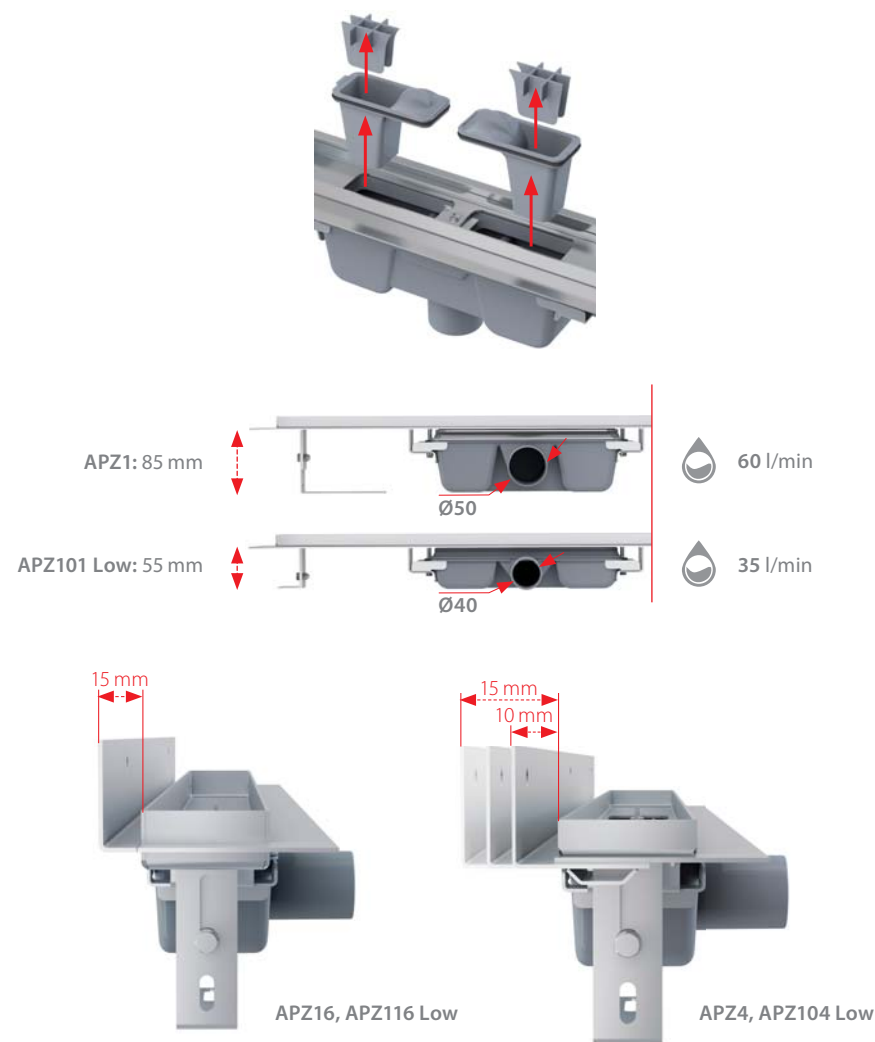

A tökéletesen tisztítható szifonnal szerelt zuhanyfolyókák

Ott, ahol alpból egy búzzár van, az ALCA rozsdamentes folyóka kétkamrás lefolyó rendszert alkalmaz, kivehető lefolyó elemekkel. Ezzel kettős búzzár keletkezik a szifonban, amely egyszerűen és tökéletesen tisztítható mindkét lefolyó kamrán át, egészen a szennyacatornáig. A kettős búzzárnak köszönhetően megdupláztuk a karbantartás közötti időt. Külön kérésre kombinált búzzárós szifon is rendelhető.

Alacsony építési magasságú

A rozsdamentes ALCA folyókák a legmagasabb igényű beépítéshez vannak kialakítva. Az ALCA padlófolyókák minimális szerelési magassága: 55 mm-től 85 mm-ig. Az 55 mm-es magasság alkalmas olyan átépítéseknel, ahol szűkebb a padló betonréteg profilja. A 85 mm-es magasság alkalmas új épületekhez, ahol a folyóka már be van tervezve a fürdőszobába.

Állítható függőleges gallér

Az APZ4, APZ104 Low, APZ1104 és az APZ1104 Low típusú folyókák közvetlenül a falhoz szerelhetők. A függőleges szigetelő gallér állítható bármilyen falburkolat vastagsága szerint 6–12 mm terjedelemben. Ezért a burkolat vastagság különbségeket nem a ragasztó réteggel kell kompenzálni. Eltérően a többi egyenes vonalú folyókától, a Flexible típusok nem csak a padlóhoz vannak rögzítve, hanem a függőleges galléron keresztül a zuhanyсарок falához is. Ezt követően a gallért beborítja a vízszigetelés és a falburkolat. A folyóka így jobban elszigeteli a területet a nedvességtől, ezáltal a fürdőszoba falhoz való lejtése is könnyebben kivitelezhető.