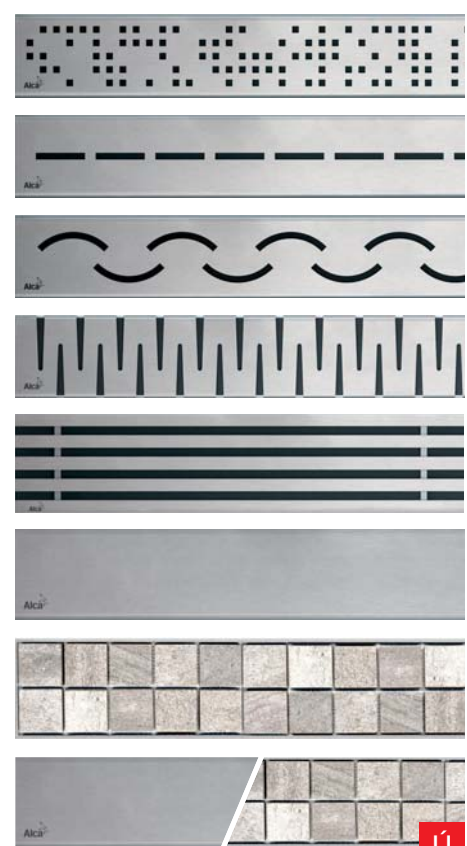

Ú

Új rácsok az APZ13 folyókához

A folyóka szerkezete lehetővé teszi az összes típusú rács használatát. Használhatóak az alap perforált rácsok, tömör rácsok masszív acélból, burkolható rácsok, vagy az új típusú hosszbordás rácsok. Szabadon választhatja ki fürdőszobája dizájnjának legmegfelelőbb rácsát.